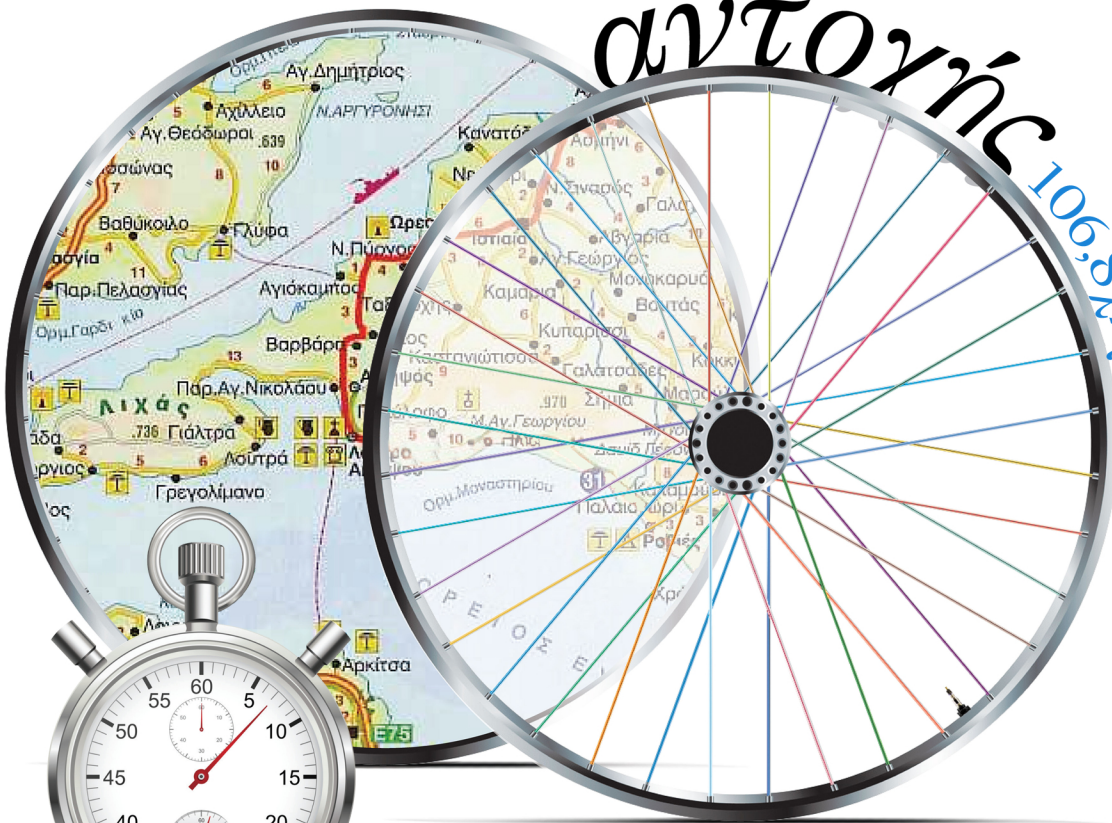

2020

ΠΑΝΕΛΛΗΝΙΟ ΠΡΩΤΑΘΛΗΜΑ MASTERS

05.07.2020

ΩΡΑ ΕΚΚΙΝΗΣΗΣ: 09:30

Δημαρχείο Ιστιαίας-Αιδηψού

Απόσταση: 106,8 χιλιόμετρα

Απονομές: Λουτρά Αιδηψού
Άλσος Βράχου 14:30

αγώνας

αντοχής 106,8km.

ατομική

04.07.2020

ΩΡΑ ΕΚΚΙΝΗΣΗΣ: 10:30

Δημοτικό Πάρκο Λίμνης

Απόσταση: 19,75 χιλιόμετρα

Απονομές: Λίμνη Ευβοίας, Πλ. Δημαρχείου, 14:30

Με την υποστήριξη

ΔΗΜΟΣ
ΙΣΤΙΑΙΑΣ - ΑΙΔΗΨΟΥ