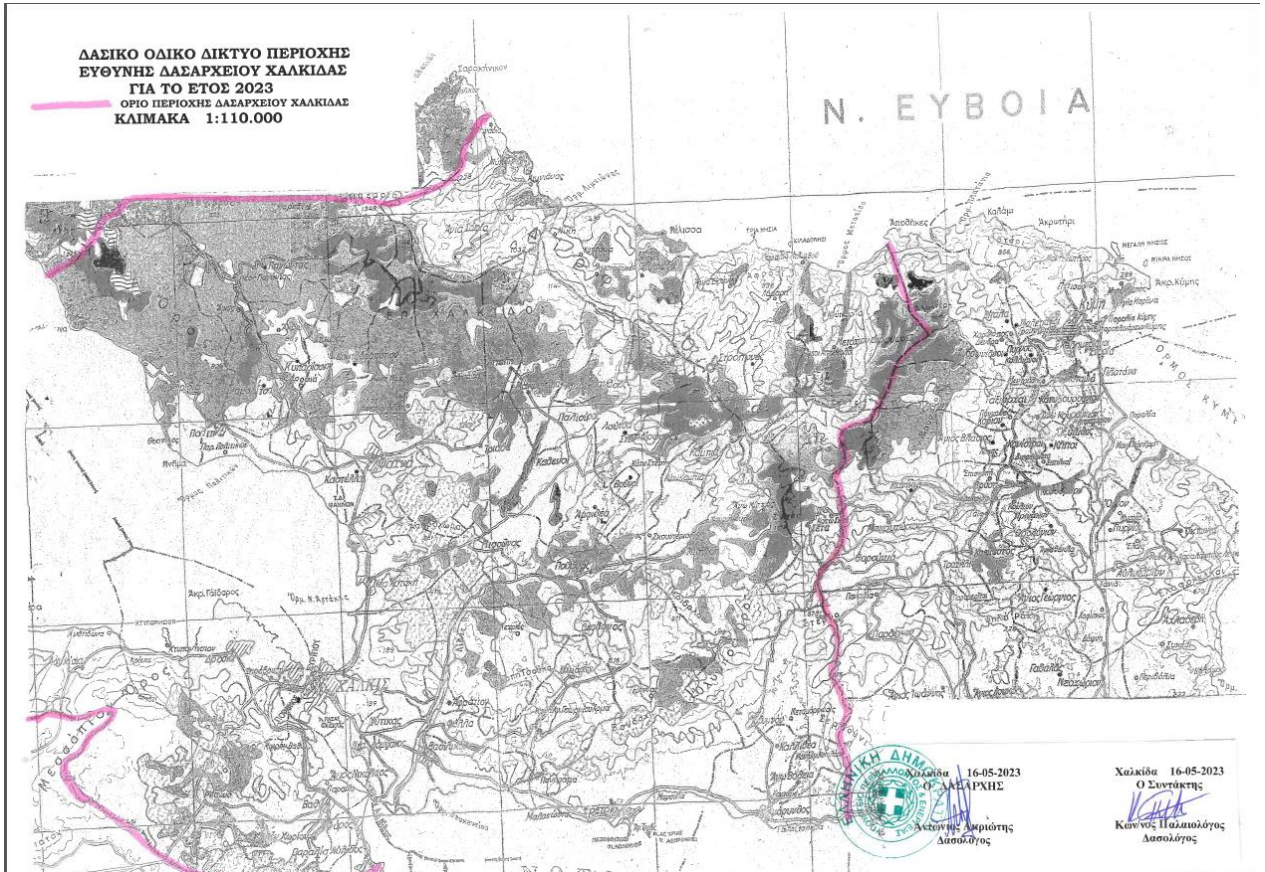

**ΔΑΣΑΡΧΕΙΟ ΑΛΙΒΕΡΙΟΥ**

**ΧΑΡΤΗΣ ΠΡΟΣΑΝΑΤΟΛΙΣΜΟΥ  
ΔΑΣΙΚΗ ΘΕΣΗ ΚΑΣΤΑΝΟΛΟΓΟΣ  
Τ.Κ. ΠΛΑΤΑΝΙΣΤΟΥ**

ΣΗΜΕΙΟ ΕΛΕΓΧΟΥ :X=540483 ,Y=4209665

**ΧΑΡΤΗΣ ΠΡΟΣΑΝΑΤΟΛΙΣΜΟΥ  
ΔΗΜΟΣΙΟ ΔΑΣΩΝ ΤΡΕΠΕΣ  
Τ.Κ. ΣΤΥΡΩΝ  
ΣΗΜΕΙΟ ΕΛΕΓΧΟΥ :X=522031 ,Y=4218649**

**ΔΑΣΑΡΧΕΙΟ ΛΙΜΝΗΣ**

## ΔΑΣΑΡΧΕΙΟ ΧΑΛΚΙΔΑΣ