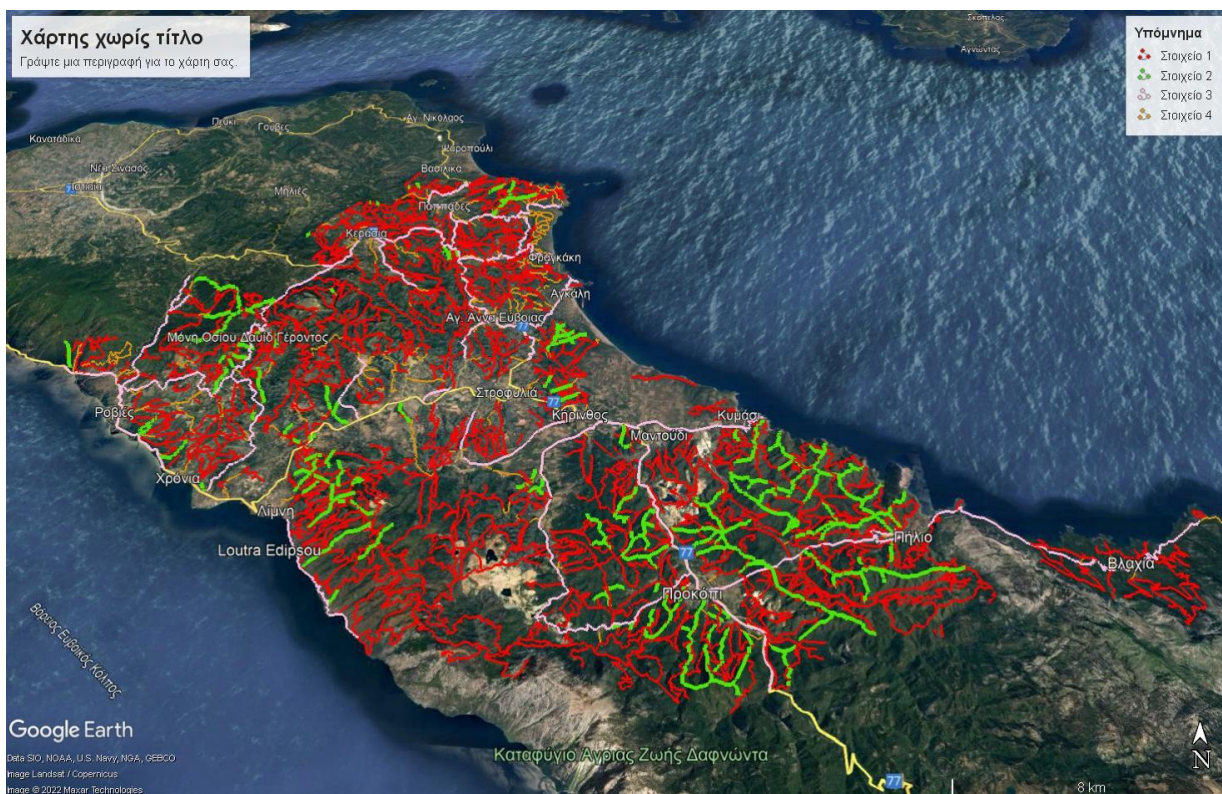

**ΔΑΣΑΡΧΕΙΟ ΑΛΙΒΕΡΙΟΥ**

**ΧΑΡΤΗΣ ΠΡΟΣΑΝΑΤΟΛΙΣΜΟΥ  
ΔΑΣΙΚΗ ΘΕΣΗ ΚΑΣΤΑΝΟΛΟΓΟΣ  
Τ.Κ. ΠΛΑΤΑΝΙΣΤΟΥ**

ΣΗΜΕΙΟ ΕΛΕΓΧΟΥ :X=540483 ,Y=4209665

**ΧΑΡΤΗΣ ΠΡΟΣΑΝΑΤΟΛΙΣΜΟΥ  
ΔΗΜΟΣΙΟ ΔΑΣΩΝ ΤΡΕΠΕΣ  
Τ.Κ. ΣΤΥΡΩΝ  
ΣΗΜΕΙΟ ΕΛΕΓΧΟΥ :X=522031 ,Y=4218649**

**ΔΑΣΑΡΧΕΙΟ ΛΙΜΝΗΣ**

## ΔΑΣΑΡΧΕΙΟ ΧΑΛΚΙΔΑΣ